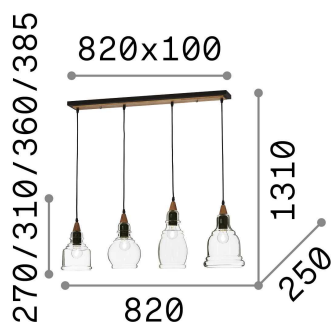

Info generali

Interno - Sospensioni

Indoor suspended lamp with multiple sources and diffuse light emission

| | |
|----------------------|------------------------|
| Ean | 8021696122557 |
| Articolo | GRETEL SP4 |
| Installazione | Sospensioni |
| Garanzia | 5 years |
| Peso lordo | 5.91 kg |
| Volume | 0.09828 m ³ |

Info tecniche e installative

| | |
|--------------------------------|------------------------------|
| Peso netto | 4.09 kg |
| Classe di isolamento | I |
| Grado di protezione | IP20 |
| Conformità | CE |
| Temperatura d'esercizio | 0° ~ +40 °C |
| Dimmer | Determined by the light bulb |
| Alimentazione | 220-240 V AC |
| Alimentatore | Not required |

Info sorgente e prestazionali

| | |
|------------------------------|---------------------------|
| Sorgente integrata | Light bulb (not included) |
| Sorgente sostituibile | No |
| Potenza | E27 max 4 x 60 W |
| Emissione | Diffuse |
| Consumo massimo | - |