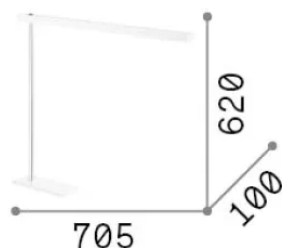

Info generali

Interno - Lampade da tavolo

Indoor table adjustable lamp with integrated LED sources, in-built switch and direct light emission

Ean	8021696147642
Articolo	GRU TL BIANCO
Installazione	Lampade da tavolo
Garanzia	5 years
Peso lordo	2.56 kg
Volume	0.008424 m ³

Info sorgente e prestazionali

Sorgente integrata	Integrated LED module
Sorgente sostituibile	No
Potenza	LED 7 W
Emissione	Direct
Consumo massimo	max 7 W
Caratteristiche LED	LED SMD
CCT LED	3000 K
Durata LED (t. 25°C)	15000 h
CRI	> 90
SDCM	3
Flusso sorgente	400 lm
Flusso utile	320 lm
Rischio fotobiologico	EXEMPT