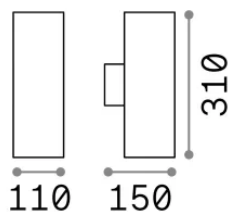

Info generali

Esterno - Applique

Outdoor wall mounted lamp with multiple sources and direct/indirect light emission

Ean	8021696033020
Articolo	GUN AP2 BIG ALLUMINIO
Installazione	Applique
Garanzia	5 years
Peso lordo	1.75 kg
Volume	0.006732 m ³

Info tecniche e installative

Peso netto	1.35 kg
Classe di isolamento	I
Grado di protezione	IP54
Conformità	CE
Temperatura d'esercizio	-15° ~ +45 °C
Dimmer	Non-dimmable
Alimentazione	220-240 V AC
Alimentatore	Not required