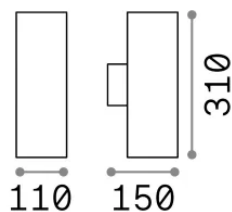

Info generali

Esterno - Applique

Outdoor wall mounted lamp with multiple sources and direct/indirect light emission

Ean	8021696236858
Articolo	GUN AP2 BIG ANTRACITE
Installazione	Applique
Garanzia	5 years
Peso lordo	1.75 kg
Volume	0.006732 m ³

Info tecniche e installative

Peso netto	1.35 kg
Classe di isolamento	I
Grado di protezione	IP54
Conformità	CE
Temperatura d'esercizio	-15° ~ +45 °C
Dimmer	Non-dimmable
Alimentazione	220-240 V AC
Alimentatore	Not required