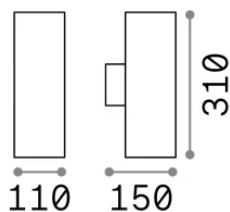

Info generali

Esterno - Applique

Outdoor wall mounted lamp with multiple sources and direct/indirect light emission

Ean	8021696092317
Articolo	GUN AP2 BIG NERO
Installazione	Applique
Garanzia	5 years
Peso lordo	1.75 kg
Volume	0.006528 m ³

Info tecniche e installative

Peso netto	1.35 kg
Classe di isolamento	I
Grado di protezione	IP54
Conformità	CE
Temperatura d'esercizio	-15° ~ +45 °C
Dimmer	Non-dimmable
Alimentazione	220-240 V AC
Alimentatore	Not required