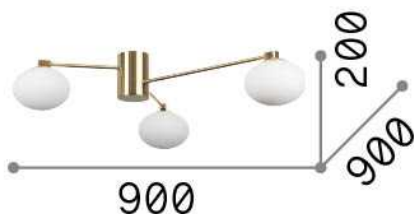

Info generali

Interno - Lampade da soffitto

Indoor suspended lamp with direct light emission

Ean	8021696322674
Articolo	HERMES PL3 D90 BIANCO
Installazione	Lampade da soffitto
Garanzia	5 years
Peso lordo	2.21 kg
Volume	0.025245 m ³

Info sorgente e prestazionali

Sorgente integrata	Light bulb (included)
Sorgente sostituibile	Replaceable
Potenza	G9 max 3 x 28 W
Emissione	Direct
Consumo massimo	-
Lampadina inclusa	1 - E14 OLIVA 4W 3000K CRI80 SATIN