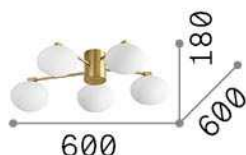

Info generali

Interno - Lampade da soffitto

Indoor ceiling mounted lamp with multiple sources and diffuse light emission

Ean	8021696322698
Articolo	HERMES PL5 D60 BIANCO
Installazione	Lampade da soffitto
Garanzia	5 years
Peso lordo	3.31 kg
Volume	0.020873 m ³

Info tecniche e installative

Peso netto	2.7 kg
Classe di isolamento	II
Grado di protezione	IP20
Conformità	CE
Temperatura d'esercizio	0° ~ +40 °C
Dimmer	Determined by the light bulb
Alimentazione	220-240 V AC
Alimentatore	Not required

Info sorgente e prestazionali

Sorgente integrata	Light bulb (included)
Sorgente sostituibile	Replaceable
Potenza	G9 max 5 x 28 W
Emissione	Direct
Consumo massimo	-
Lampadina inclusa	1 - E14 OLIVA 4W 3000K CRI80 SATIN