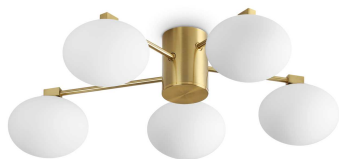

Info generali

Interno - Lampade da soffitto

Indoor ceiling mounted lamp with multiple sources and diffuse light emission

Ean	8021696316697
Articolo	HERMES PL5 D60 OTTONE
Installazione	Lampade da soffitto
Garanzia	5 years
Peso lordo	3.31 kg
Volume	0.020873 m ³

Info sorgente e prestazionali

Sorgente integrata	Light bulb (included)
Sorgente sostituibile	Replaceable
Potenza	G9 max 5 x 28 W
Emissione	Direct
Consumo massimo	-
Lampadina inclusa	1 - E14 OLIVA 4W 3000K CRI80 SATIN