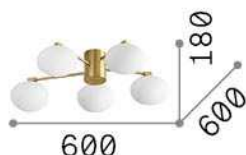

Info generali

Interno - Lampade da soffitto

Indoor ceiling mounted lamp with multiple sources and diffuse light emission

Ean	8021696316697
Articolo	HERMES PL5 D60 OTTONE
Installazione	Lampade da soffitto
Garanzia	5 years
Peso lordo	3.31 kg
Volume	0.020873 m ³

Info tecniche e installative

Peso netto	2.7 kg
Classe di isolamento	II
Grado di protezione	IP20
Conformità	CE
Temperatura d'esercizio	0° ~ +40 °C
Dimmer	Determined by the light bulb
Alimentazione	220-240 V AC
Alimentatore	Not required

Info sorgente e prestazionali

Sorgente integrata	Light bulb (included)
Sorgente sostituibile	Replaceable
Potenza	G9 max 5 x 28 W
Emissione	Direct
Consumo massimo	-
Lampadina inclusa	1 - E14 OLIVA 4W 3000K CRI80 SATIN