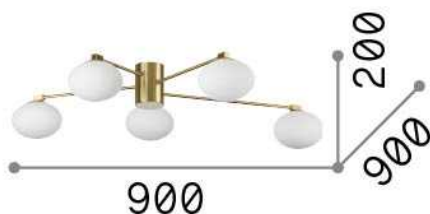

Info generali

Interno - Lampade da soffitto

Indoor ceiling mounted lamp with multiple sources and diffuse light emission

Ean	8021696316680
Articolo	HERMES PL5 D90 BIANCO
Installazione	Lampade da soffitto
Garanzia	5 years
Peso lordo	2.91 kg
Volume	0.02964 m ³

Info tecniche e installative

Peso netto	2.5 kg
Classe di isolamento	II
Grado di protezione	IP20
Conformità	CE
Temperatura d'esercizio	0° ~ +40 °C
Dimmer	Determined by the light bulb
Alimentazione	220-240 V AC
Alimentatore	Not required

Info sorgente e prestazionali

Sorgente integrata	Light bulb (included)
Sorgente sostituibile	Replaceable
Potenza	G9 max 5 x 28 W
Emissione	Direct
Consumo massimo	-
Lampadina inclusa	1 - E14 OLIVA 4W 3000K CRI80 SATIN