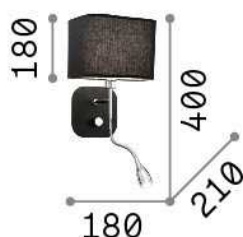

Info generali

Interno - Lampade da parete

Indoor wall mounted adjustable lamp with multiple sources, in-built switch and diffuse and direct light emission

Ean	8021696124179
Articolo	HOLIDAY AP2 NERO
Installazione	Lampade da parete
Garanzia	5 years
Peso lordo	0.9 kg
Volume	0.011109 m ³

Info tecniche e installative

Peso netto	0.64 kg
Classe di isolamento	I
Grado di protezione	IP20
Conformità	CE
Temperatura d'esercizio	0° ~ +40 °C
Dimmer	NO, On-Off
Alimentazione	100-240 V AC 50/60 Hz Integrated switch button
Alimentatore	In-built, included Replaceable (by qualified operators only), electronic
Orientabilità	YES

Info sorgente e prestazionali

Sorgente integrata	Light bulb (not included), Integrated LED module
Sorgente sostituibile	Replaceable (LED: by qualified operators only)
Potenza	E14/LED max 1 x 40W / 1.5 W
Emissione	Diffuse + Direct
Consumo massimo	max 40W / LED 1.5 W
Caratteristiche LED	LED SMD BRIDGELUX
CCT LED	3000 K
Durata LED (t. 25°c)	20000 h
CRI	> 80
Fascio luminoso	23°
Flusso sorgente	55 lm
Flusso utile	LED 45 lm
Rischio fotobiologico	2
Lampadina inclusa	1 - E14 OLIVA 4W 3000K CRI80 SATIN