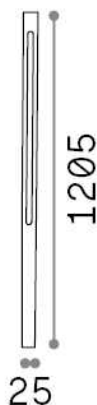

Info generali

Esterno - Lampade da terra

Outdoor ground mounted non-dimmable bollard with integrated LED sources and direct light emission

Ean	8021696293196
Articolo	JEDI PT H120 NERO
Installazione	Lampade da terra
Garanzia	5 years
Peso lordo	1.33 kg
Volume	0.00504 m ³

Info sorgente e prestazionali

Sorgente integrata	Integrated LED module
Sorgente sostituibile	No
Potenza	19 W
Emissione	Direct
Consumo massimo	max 19,00 W
Caratteristiche LED	LED SMD
CCT LED	3000 K
Durata LED (t. 25°C)	30000 h
CRI	> 80
Fascio luminoso	-
Flusso sorgente	2250 lm
Flusso utile	900 lm
Rischio fotobiologico	EXEMPT