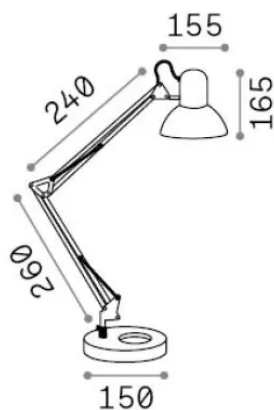

Info generali

Interno - Lampade da tavolo

Indoor table lamp with in-built switch and direct light emission

Ean	8021696108117
Articolo	KELLY TL1 BIANCO
Installazione	Lampade da tavolo
Garanzia	5 years
Peso lordo	1.64 kg
Volume	0.006528 m ³

Info tecniche e installative

Peso netto	1.51 kg
Classe di isolamento	II
Grado di protezione	IP20
Conformità	CE
Temperatura d'esercizio	0° ~ +40 °C
Dimmer	Non-dimmable
Alimentazione	220-240 V AC
Alimentatore	Not required