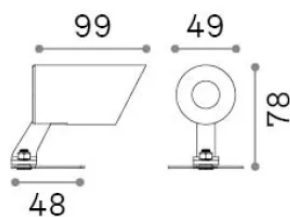

Info generali

Esterno - Applique

Outdoor surface mounted projector with belt for application on tree branches, integrated LED sources and direct light emission

Ean	8021696345666
Articolo	KOALA AP 7W
Installazione	Applique
Garanzia	5 years
Peso lordo	0.68 kg
Volume	0.001386 m ³

Info tecniche e installative

Peso netto	0.64 kg
Classe di isolamento	III
Grado di protezione	IP65
Conformità	CE
Temperatura d'esercizio	-15° ~ +45 °C
Dimmer	Non-dimmable, On-Off
Alimentazione	24 V DC
Alimentatore	Required, remoted, not included

Info sorgente e prestazionali

Sorgente integrata	Integrated LED module
Sorgente sostituibile	No
Potenza	LED 7 W
Emissione	Direct
Consumo massimo	max 7 W
Caratteristiche LED	LED COB
CCT LED	3000 K
Durata LED (t. 25°C)	35000 h
CRI	> 90
SDCM	3
Fascio luminoso	35°
Flusso sorgente	630 lm
Flusso utile	340 lm
Rischio fotobiologico	EXEMPT