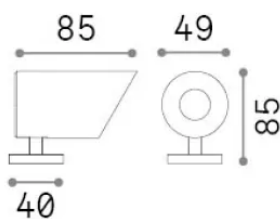

Info sorgente e prestazionali

Sorgente integrata	Integrated LED module
Sorgente sostituibile	No
Potenza	LED 7 W
Emissione	Direct
Consumo massimo	max 7 W
Caratteristiche LED	LED COB
CCT LED	3000 K
Durata LED (t. 25°c)	35000 h
CRI	> 90
SDCM	3
Fascio luminoso	35°
Flusso sorgente	630 lm
Flusso utile	340 lm
Rischio fotobiologico	EXEMPT