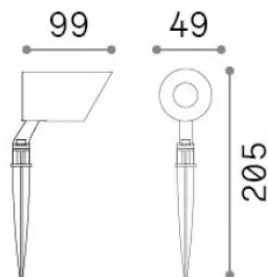

Info generali

Esterno - Proiettori Esterno

Outdoor ground mounted projector with integrated LED sources and direct light emission

Ean	8021696331386
Articolo	KOALA PR 7W CON PICCHETTO
Installazione	Proiettori Esterno
Garanzia	5 years
Peso lordo	0.63 kg
Volume	0.001386 m ³

Info tecniche e installative

Peso netto	0.6 kg
Classe di isolamento	III
Grado di protezione	IP65
Conformità	CE
Temperatura d'esercizio	-15° ~ +45 °C
Dimmer	Non-dimmable, On-Off
Alimentazione	24 V DC
Alimentatore	Required, remoted, not included

Info sorgente e prestazionali

Sorgente integrata	Integrated LED module
Sorgente sostituibile	No
Potenza	LED 7 W
Emissione	Direct
Consumo massimo	max 7 W
Caratteristiche LED	LED COB
CCT LED	3000 K
Durata LED (t. 25°c)	35000 h
CRI	> 90
SDCM	3
Fascio luminoso	35°
Flusso sorgente	630 lm
Flusso utile	340 lm
Rischio fotobiologico	EXEMPT