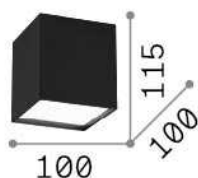

### Interno - Lampade da soffitto

Indoor ceiling mounted projector with integrated LED sources and direct light emission

<b>Ean</b>	8021696303321
<b>Articolo</b>	KUBIKO PL BIANCO
<b>Installazione</b>	Lampade da soffitto
<b>Garanzia</b>	5 years
<b>Peso lordo</b>	0.76 kg
<b>Volume</b>	0.002028 m <sup>3</sup>

## Info sorgente e prestazionali

<b>Sorgente integrata</b>	Integrated LED module
<b>Sorgente sostituibile</b>	No
<b>Potenza</b>	LED 10 W
<b>Emissione</b>	Direct
<b>Consumo massimo</b>	max 10,00 W
<b>Caratteristiche LED</b>	LED SMD
<b>CCT LED</b>	3000 K
<b>Durata LED (t. 25°C)</b>	30000 h
<b>CRI</b>	> 90
<b>Flusso sorgente</b>	1100 lm
<b>Flusso utile</b>	600 lm
<b>Rischio fotobiologico</b>	1
<b>Lampadina inclusa</b>	1 - E14 OLIVA 4W 3000K CRI80 SATIN