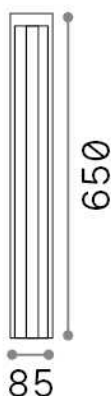

Info generali

Esterno - Lampade da terra

Outdoor floor non-dimmable bollard with integrated LED sources and direct asymmetrical light emission

| | |
|----------------------|-------------------------|
| Ean | 8021696294049 |
| Articolo | KURT PT BIANCO 4000K |
| Installazione | Lampade da terra |
| Garanzia | 5 years |
| Peso lordo | 2.2 kg |
| Volume | 0.006002 m ³ |

Info sorgente e prestazionali

| | |
|------------------------------|-----------------------|
| Sorgente integrata | Integrated LED module |
| Sorgente sostituibile | No |
| Potenza | 12 W |
| Emissione | Direct Asymmetrical |
| Consumo massimo | max 12,00 W |
| Caratteristiche LED | LED COB |
| CCT LED | 4000 K |
| Durata LED (t. 25°c) | 30000 h |
| CRI | > 80 |
| SDCM | 3 |
| Fascio luminoso | - |
| Flusso sorgente | 1250 lm |
| Flusso utile | 250 lm |
| Rischio fotobiologico | 1 |