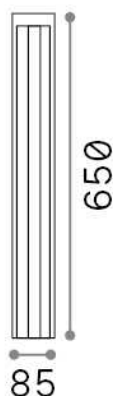

Info generali

Esterno - Lampade da terra

Outdoor floor non-dimmable bollard with integrated LED sources and direct asymmetrical light emission

Ean	8021696294032
Articolo	KURT PT GRIGIO 4000K
Installazione	Lampade da terra
Garanzia	5 years
Peso lordo	2.2 kg
Volume	0.006002 m ³

Info sorgente e prestazionali

Sorgente integrata	Integrated LED module
Sorgente sostituibile	No
Potenza	12 W
Emissione	Direct Asymmetrical
Consumo massimo	max 12,00 W
Caratteristiche LED	LED COB
CCT LED	4000 K
Durata LED (t. 25°c)	30000 h
CRI	> 80
SDCM	3
Fascio luminoso	-
Flusso sorgente	1250 lm
Flusso utile	250 lm
Rischio fotobiologico	1