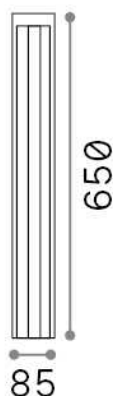

Info generali

Esterno - Lampade da terra

Outdoor floor non-dimmable bollard with integrated LED sources and direct asymmetrical light emission

Ean	8021696293172
Articolo	KURT PT NERO 4000K
Installazione	Lampade da terra
Garanzia	5 years
Peso lordo	2.2 kg
Volume	0.006002 m ³

Info sorgente e prestazionali

Sorgente integrata	Integrated LED module
Sorgente sostituibile	No
Potenza	12 W
Emissione	Direct Asymmetrical
Consumo massimo	max 12,00 W
Caratteristiche LED	LED COB
CCT LED	4000 K
Durata LED (t. 25°c)	30000 h
CRI	> 80
SDCM	3
Fascio luminoso	-
Flusso sorgente	1250 lm
Flusso utile	250 lm
Rischio fotobiologico	1