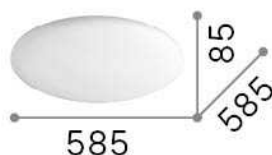

Info generali

Interno - Lampade da soffitto

Indoor ceiling or wall mounted lamp with integrated LED sources and diffuse light emission

Ean	8021696261188
Articolo	LEVEL PL D58
Installazione	Lampade da soffitto
Garanzia	5 years
Peso lordo	7.26 kg
Volume	0.090838 m ³

Info sorgente e prestazionali

Sorgente integrata	Integrated LED module
Sorgente sostituibile	Replaceable (by qualified operators only)
Potenza	LED 37,5 W
Emissione	Diffuse
Consumo massimo	max 37,50 W
Caratteristiche LED	LED SMD module
CCT LED	3000 K
Durata LED (t. 25°c)	17500 h
CRI	> 80
Flusso sorgente	3300 lm
Flusso utile	2950 lm
Lampadina inclusa	1 - E14 OLIVA 4W 3000K CRI80 SATIN