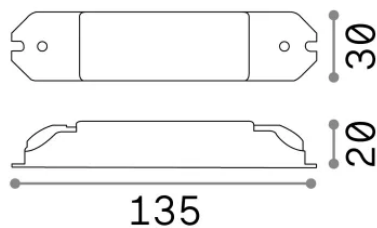

## Tecnico - Accessorio

<b>Ean</b>	8021696267982
<b>Articolo</b>	LIKA DRIVER DALI/PUSH 12W 700mA
<b>Installazione</b>	Accessorio
<b>Garanzia</b>	5 years
<b>Peso lordo</b>	0.1 kg
<b>Volume</b>	0.000123 m <sup>3</sup>

## Info tecniche e installative

<b>Peso netto</b>	0.08 kg
<b>Conformità</b>	CE
<b>Temperatura d'esercizio</b>	0° ~ +40 °C
<b>Dimmer</b>	Dimmable, DALI / Push
<b>Tipo accessorio</b>	-
<b>Alimentazione</b>	220-240 V AC max 700 mA CC