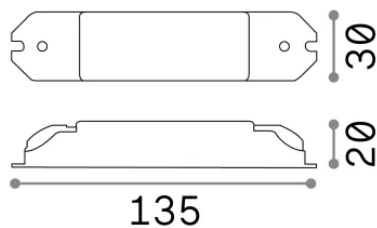

## Tecnico - Accessorio

<b>Ean</b>	8021696267999
<b>Articolo</b>	LIKA DRIVER DALI/PUSH 12W 700mA
<b>Installazione</b>	Accessorio
<b>Garanzia</b>	5 years
<b>Peso lordo</b>	0.1 kg
<b>Volume</b>	0.000123 m <sup>3</sup>

## Info tecniche e installative

<b>Peso netto</b>	0.08 kg
<b>Conformità</b>	CE
<b>Temperatura d'esercizio</b>	0° ~ +40 °C
<b>Dimmer</b>	Dimmable, DALI / Push
<b>Tipo accessorio</b>	-
<b>Alimentazione</b>	220-240 V AC max 700 mA CC