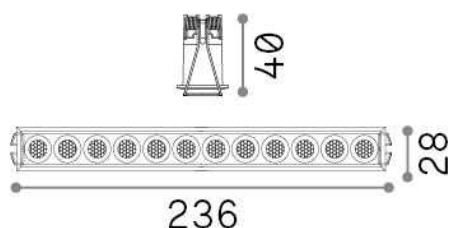

Info generali

Tecnico - Lampade da incasso

Indoor ceiling recessed projector with integrated LED sources and direct light emission

Ean	8021696305837
Articolo	LIKA FI SLIM 20W 3000K BK
Installazione	Lampade da incasso
Garanzia	5 years
Peso lordo	0.41 kg
Volume	0.00221 m ³

Info tecniche e installative

Peso netto	0.3 kg
Classe di isolamento	II
Grado di protezione	IP20
Conformità	CE
Temperatura d'esercizio	0° ~ +40 °C
Dimmer	NO, On-Off
Alimentazione	220-240 V AC 50/60 Hz
Alimentatore	Separate, included Replaceable (by qualified operators only), electronic
Specifiche per l'incasso	231 x 23 - h. ≥ 45 , 5-30

Info sorgente e prestazionali

Sorgente integrata	Integrated LED module
Sorgente sostituibile	No
Potenza	19 W
Emissione	Direct
Consumo massimo	max 19,00 W
Caratteristiche LED	LED SMD
CCT LED	3000 K
Durata LED (t. 25°c)	30000 h
CRI	> 90
Fascio luminoso	32°
UGR massimo	< 19
Flusso sorgente	2000 lm
Flusso utile	1500 lm
Rischio fotobiologico	2