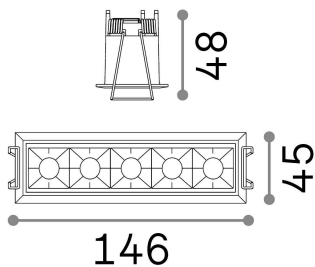

Info generali

Tecnico - Lampade da incasso

Indoor ceiling recessed projector with integrated LED sources and direct light emission

Ean	8021696206219
Articolo	LIKA FI TRIM 12W 3000K WH
Installazione	Lampade da incasso
Garanzia	5 years
Peso lordo	0.41 kg
Volume	0.001292 m³

Info tecniche e installative

Peso netto	0.32 kg
Classe di isolamento	II
Grado di protezione	IP20
Conformità	CE
Temperatura d'esercizio	0° ~ +40 °C
Dimmer	NO, On-Off
Alimentazione	220-240 V AC 50/60 Hz
Alimentatore	Separate, included Replaceable (by qualified operators only), electronic
Specifiche per l'incasso	140 x 37 - h. ≥ 70 , 3-30
Accessori non inclusi	Dimmable driver

Info sorgente e prestazionali

Sorgente integrata	Integrated LED module
Sorgente sostituibile	Replaceable (by qualified operators only)
Potenza	12 W
Emissione	Direct
Consumo massimo	max 12,00 W
Caratteristiche LED	LED SMD OSRAM
CCT LED	3000 K
Durata LED (t. 25°c)	50000 h
CRI	> 90
Fascio luminoso	29°
UGR massimo	< 16
Flusso sorgente	1200 lm
Flusso utile	1060 lm
Rischio fotobiologico	2