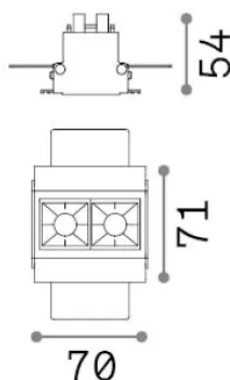

### Tecnico - Lampade da incasso

Indoor ceiling recessed projector with integrated LED sources and direct light emission

<b>Ean</b>	8021696341750
<b>Articolo</b>	LIKA FI TRIMLESS 06W 2700K BK
<b>Installazione</b>	Lampade da incasso
<b>Garanzia</b>	5 years
<b>Peso lordo</b>	0.25 kg
<b>Volume</b>	0.000874 m <sup>3</sup>