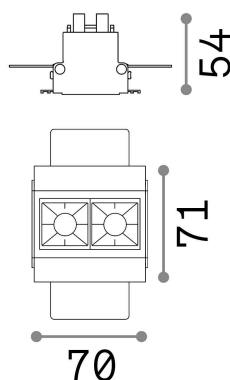

Info generali

Tecnico - Lampade da incasso

Indoor ceiling recessed projector with integrated LED sources and direct light emission

Ean	8021696206202
Articolo	LIKA FI TRIMLESS 06W 3000K BK
Installazione	Lampade da incasso
Garanzia	5 years
Peso lordo	0.3 kg
Volume	0.000576 m ³

Info tecniche e installative

Peso netto	0.22 kg
Classe di isolamento	II
Grado di protezione	IP20
Conformità	CE
Temperatura d'esercizio	0° ~ +40 °C
Dimmer	NO, On-Off
Alimentazione	220-240 V AC 50/60 Hz
Alimentatore	Separate, included Replaceable (by qualified operators only), electronic
Specifiche per l'incasso	75 x 70 - h. ≥ 70 , 9-18
Accessori non inclusi	Dimmable driver

Info sorgente e prestazionali

Sorgente integrata	Integrated LED module
Sorgente sostituibile	Replaceable (by qualified operators only)
Potenza	6 W
Emissione	Direct
Consumo massimo	max 5,50 W
Caratteristiche LED	LED SMD OSRAM
CCT LED	3000 K
Durata LED (t. 25°C)	50000 h
CRI	> 90
Fascio luminoso	29°
UGR massimo	< 16
Flusso sorgente	480 lm
Flusso utile	430 lm
Rischio fotobiologico	2