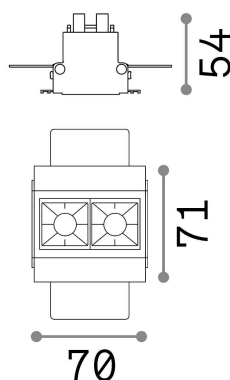

Info generali

Tecnico - Lampade da incasso

Indoor ceiling recessed projector with integrated LED sources and direct light emission

Ean	8021696267890
Articolo	LIKA FI TRIMLESS 06W 4000K BK
Installazione	Lampade da incasso
Garanzia	5 years
Peso lordo	0.3 kg
Volume	0.000576 m ³

Info tecniche e installative

Peso netto	0.22 kg
Classe di isolamento	II
Grado di protezione	IP20
Conformità	CE
Temperatura d'esercizio	0° ~ +40 °C
Dimmer	NO, On-Off
Alimentazione	220-240 V AC 50/60 Hz
Alimentatore	Separate, included Replaceable (by qualified operators only), electronic
Specifiche per l'incasso	75 x 70 - h. ≥ 70 , 9-18
Accessori non inclusi	Dimmable driver

Info sorgente e prestazionali

Sorgente integrata	Integrated LED module
Sorgente sostituibile	Replaceable (by qualified operators only)
Potenza	6 W
Emissione	Direct
Consumo massimo	max 5,50 W
Caratteristiche LED	LED SMD OSRAM
CCT LED	4000 K
Durata LED (t. 25°C)	50000 h
CRI	> 90
Fascio luminoso	29°
UGR massimo	< 16
Flusso sorgente	520 lm
Flusso utile	470 lm
Rischio fotobiologico	2