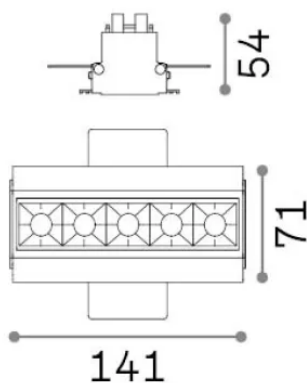

Info generali

Tecnico - Lampade da incasso

Indoor ceiling recessed projector with integrated LED sources and direct light emission

Ean	8021696341767
Articolo	LIKA FI TRIMLESS 12W 2700K BK
Installazione	Lampade da incasso
Garanzia	5 years
Peso lordo	0.51 kg
Volume	0.001292 m ³

Info sorgente e prestazionali

Sorgente integrata	Integrated LED module
Sorgente sostituibile	Replaceable (by qualified operators only)
Potenza	12,5 W
Emissione	Direct
Consumo massimo	max 12,5 W
Caratteristiche LED	LED SMD OSRAM
CCT LED	2700 K
Durata LED (t. 25°C)	50000 h
CRI	> 90
SDCM	3
Fascio luminoso	29°
UGR massimo	< 16
Flusso sorgente	970 lm
Flusso utile	670 lm
Rischio fotobiologico	2