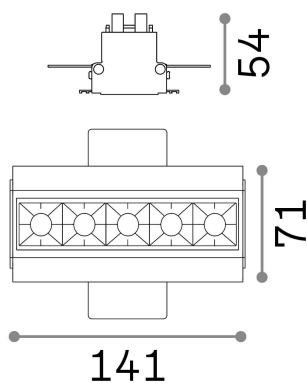

Info generali

Tecnico - Lampade da incasso

Indoor ceiling recessed projector with integrated LED sources and direct light emission

Ean	8021696206226
Articolo	LIKA FI TRIMLESS 12W 3000K BK
Installazione	Lampade da incasso
Garanzia	5 years
Peso lordo	0.53 kg
Volume	0.00133 m ³

Info tecniche e installative

Peso netto	0.39 kg
Classe di isolamento	II
Grado di protezione	IP20
Conformità	CE
Temperatura d'esercizio	0° ~ +40 °C
Dimmer	NO, On-Off
Alimentazione	220-240 V AC 50/60 Hz
Alimentatore	Separate, included Replaceable (by qualified operators only), electronic
Specifiche per l'incasso	145 x 70 - h. ≥ 70 , 9-18
Accessori non inclusi	Dimmable driver

Info sorgente e prestazionali

Sorgente integrata	Integrated LED module
Sorgente sostituibile	Replaceable (by qualified operators only)
Potenza	12 W
Emissione	Direct
Consumo massimo	max 12,00 W
Caratteristiche LED	LED SMD OSRAM
CCT LED	3000 K
Durata LED (t. 25°c)	50000 h
CRI	> 90
Fascio luminoso	29°
UGR massimo	< 16
Flusso sorgente	1200 lm
Flusso utile	1060 lm
Rischio fotobiologico	2