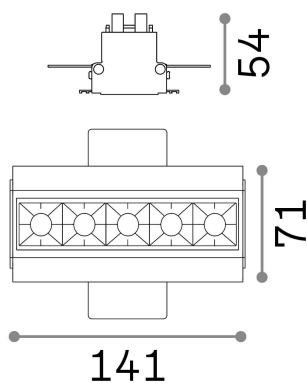

Info generali

Tecnico - Lampade da incasso

Indoor ceiling recessed projector with integrated LED sources and direct light emission

Ean	8021696267906
Articolo	LIKA FI TRIMLESS 12W 4000K BK
Installazione	Lampade da incasso
Garanzia	5 years
Peso lordo	0.53 kg
Volume	0.00133 m ³

Info tecniche e installative

Peso netto	0.39 kg
Classe di isolamento	II
Grado di protezione	IP20
Conformità	CE
Temperatura d'esercizio	0° ~ +40 °C
Dimmer	NO, On-Off
Alimentazione	220-240 V AC 50/60 Hz
Alimentatore	Separate, included Replaceable (by qualified operators only), electronic
Specifiche per l'incasso	145 x 70 - h. ≥ 70 , 9-18
Accessori non inclusi	Dimmable driver

Info sorgente e prestazionali

Sorgente integrata	Integrated LED module
Sorgente sostituibile	Replaceable (by qualified operators only)
Potenza	12 W
Emissione	Direct
Consumo massimo	max 12,00 W
Caratteristiche LED	LED SMD OSRAM
CCT LED	4000 K
Durata LED (t. 25°c)	50000 h
CRI	> 90
Fascio luminoso	29°
UGR massimo	< 16
Flusso sorgente	1250 lm
Flusso utile	1130 lm
Rischio fotobiologico	2