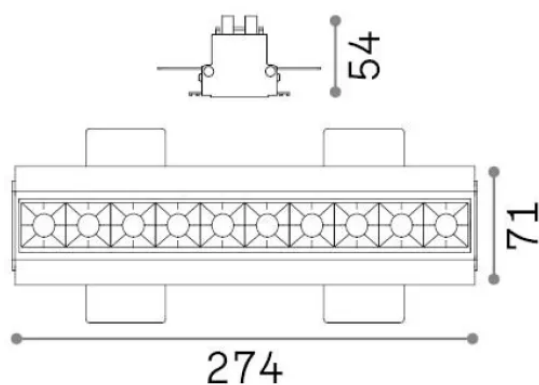

Info generali

Tecnico - Lampade da incasso

Indoor ceiling recessed projector with integrated LED sources and direct light emission

Ean	8021696341774
Articolo	LIKA FI TRIMLESS 20W 2700K BK
Installazione	Lampade da incasso
Garanzia	5 years
Peso lordo	0.85 kg
Volume	0.00221 m ³

Info tecniche e installative

Peso netto	0.76 kg
Classe di isolamento	II
Grado di protezione	IP20
Conformità	CE
Temperatura d'esercizio	0° ~ +40 °C [DO NOT COVER]
Dimmer	Non-dimmable, On-Off
Alimentazione	220-240 V AC 50/60 Hz
Alimentatore	Separate, included Replaceable (by qualified operators only), electronic
Accessori non inclusi	Dimmable driver

Info sorgente e prestazionali

Sorgente integrata	Integrated LED module
Sorgente sostituibile	Replaceable (by qualified operators only)
Potenza	20 W
Emissione	Direct
Consumo massimo	max 20 W
Caratteristiche LED	LED SMD OSRAM
CCT LED	2700 K
Durata LED (t. 25°c)	50000 h
CRI	> 90
SDCM	3
Fascio luminoso	29°
UGR massimo	< 16
Flusso sorgente	1950 lm
Flusso utile	1350 lm
Rischio fotobiologico	2