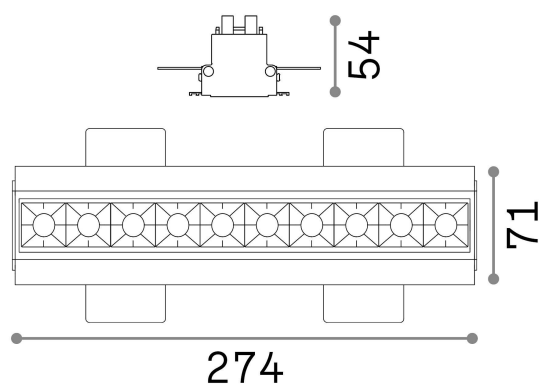

Info generali

Tecnico - Lampade da incasso

Indoor ceiling recessed projector with integrated LED sources and direct light emission

Ean	8021696206240
Articolo	LIKA FI TRIMLESS 20W 3000K BK
Installazione	Lampade da incasso
Garanzia	5 years
Peso lordo	0.92 kg
Volume	0.002318 m ³

Info tecniche e installative

Peso netto	0.72 kg
Classe di isolamento	II
Grado di protezione	IP20
Conformità	CE
Temperatura d'esercizio	0° ~ +40 °C
Dimmer	NO, On-Off
Alimentazione	220-240 V AC 50/60 Hz
Alimentatore	Separate, included Replaceable (by qualified operators only), electronic
Specifiche per l'incasso	278 x 70 - h. ≥ 70 , 9-18
Accessori non inclusi	Dimmable driver

Info sorgente e prestazionali

Sorgente integrata	Integrated LED module
Sorgente sostituibile	Replaceable (by qualified operators only)
Potenza	20 W
Emissione	Direct
Consumo massimo	max 19,50 W
Caratteristiche LED	LED SMD OSRAM
CCT LED	3000 K
Durata LED (t. 25°c)	50000 h
CRI	> 90
Fascio luminoso	29°
UGR massimo	< 16
Flusso sorgente	1750 lm
Flusso utile	1550 lm
Rischio fotobiologico	2