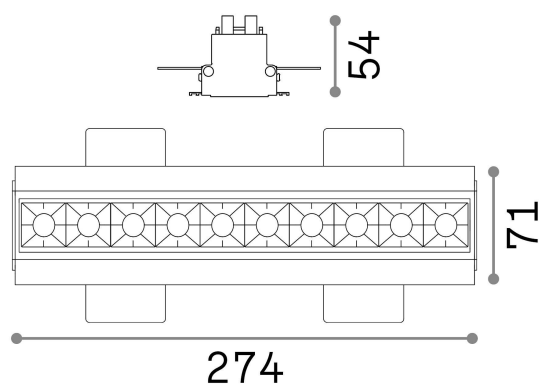

Info generali

Tecnico - Lampade da incasso

Indoor ceiling recessed projector with integrated LED sources and direct light emission

Ean	8021696267913
Articolo	LIKA FI TRIMLESS 20W 4000K BK
Installazione	Lampade da incasso
Garanzia	5 years
Peso lordo	0.92 kg
Volume	0.002318 m ³

Info tecniche e installative

Peso netto	0.72 kg
Classe di isolamento	II
Grado di protezione	IP20
Conformità	CE
Temperatura d'esercizio	0° ~ +40 °C
Dimmer	NO, On-Off
Alimentazione	220-240 V AC 50/60 Hz
Alimentatore	Separate, included Replaceable (by qualified operators only), electronic
Specifiche per l'incasso	278 x 70 - h. ≥ 70 , 9-18
Accessori non inclusi	Dimmable driver

Info sorgente e prestazionali

Sorgente integrata	Integrated LED module
Sorgente sostituibile	Replaceable (by qualified operators only)
Potenza	20 W
Emissione	Direct
Consumo massimo	max 19,50 W
Caratteristiche LED	LED SMD OSRAM
CCT LED	4000 K
Durata LED (t. 25°c)	50000 h
CRI	> 90
Fascio luminoso	29°
UGR massimo	< 16
Flusso sorgente	1850 lm
Flusso utile	1650 lm
Rischio fotobiologico	2