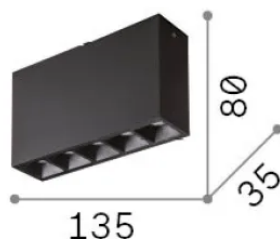

Info generali

Interno - Lampade da soffitto

Indoor ceiling mounted projector with integrated LED sources and direct light emission

Ean	8021696248530
Articolo	LIKA PL BIANCO
Installazione	Lampade da soffitto
Garanzia	5 years
Peso lordo	0.45 kg
Volume	0.00108 m ³

Info sorgente e prestazionali

Sorgente integrata	Integrated LED module
Sorgente sostituibile	Replaceable (by qualified operators only)
Potenza	12,5 W
Emissione	Direct
Consumo massimo	max 12 W
Caratteristiche LED	LED SMD OSRAM
CCT LED	3000 K
Durata LED (t. 25°C)	50000 h
CRI	> 90
Fascio luminoso	44°
UGR massimo	< 16
Flusso sorgente	1200 lm
Flusso utile	1060 lm
Rischio fotobiologico	2