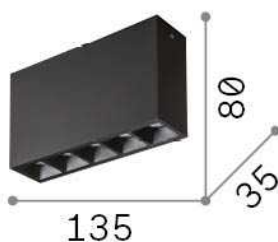

Info generali

Interno - Lampade da soffitto

Indoor ceiling mounted projector with integrated LED sources and direct light emission

| | |
|----------------------|------------------------|
| Ean | 8021696244884 |
| Articolo | LIKA PL NERO |
| Installazione | Lampade da soffitto |
| Garanzia | 5 years |
| Peso lordo | 0.45 kg |
| Volume | 0.00108 m ³ |

Info tecniche e installative

| | |
|--------------------------------|--|
| Peso netto | 0.37 kg |
| Classe di isolamento | II |
| Grado di protezione | IP20 |
| Conformità | CE |
| Temperatura d'esercizio | 0° ~ +40 °C |
| Dimmer | NO, On-Off |
| Alimentazione | 220-240 V AC 50/60 Hz |
| Alimentatore | In-built, included Replaceable (by qualified operators only), electronic |

Info sorgente e prestazionali

| | |
|------------------------------|---|
| Sorgente integrata | Integrated LED module |
| Sorgente sostituibile | Replaceable (by qualified operators only) |
| Potenza | 12,5 W |
| Emissione | Direct |
| Consumo massimo | max 12,00 W |
| Caratteristiche LED | LED SMD OSRAM |
| CCT LED | 3000 K |
| Durata LED (t. 25°c) | 50000 h |
| CRI | > 90 |
| Fascio luminoso | 44° |
| UGR massimo | < 16 |
| Flusso sorgente | 1200 lm |
| Flusso utile | 1060 lm |
| Rischio fotobiologico | 2 |