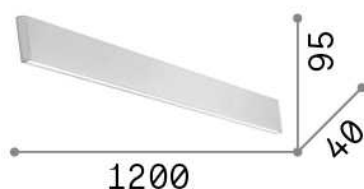

Info generali

Interno - Lampade da parete

Indoor wall mounted dimmable linear fitting with integrated LED sources and direct/indirect light emission

Ean	8021696242019
Articolo	LINUS AP 3000K BK
Installazione	Lampade da parete
Garanzia	5 years
Peso lordo	1.62 kg
Volume	0.01575 m ³

Info sorgente e prestazionali

Sorgente integrata	Integrated LED module
Sorgente sostituibile	No
Potenza	32 W
Emissione	Direct + Indirect
Consumo massimo	max 32,00 W
Caratteristiche LED	LED SMD
CCT LED	3000 K
Durata LED (t. 25°c)	50000 h
CRI	> 80
SDCM	3
Fascio luminoso	104+104°
Flusso sorgente	3450 lm
Flusso utile	3060 lm
Rischio fotobiologico	1
Potenza in stand-by	< 0.50 W