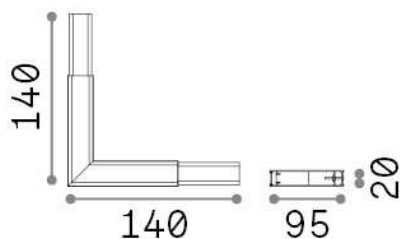

Info generali

Tecnico - Accessorio

Indoor dimmable linear fitting with integrated LED sources and direct light emission

Ean	8021696241999
Articolo	LINUS CORNER 3000K WH
Installazione	Accessorio
Garanzia	5 years
Peso lordo	0.26 kg
Volume	0.00225 m ³

Info tecniche e installative

Peso netto	0.26 kg
Classe di isolamento	III
Grado di protezione	IP20
Conformità	CE
Temperatura d'esercizio	0° ~ +40 °C
Dimmer	1, CC regulation
Tipo accessorio	Optional
Alimentazione	
Alimentatore	Included in LINUS SP/AP

Info sorgente e prestazionali

Sorgente integrata	Integrated LED module
Sorgente sostituibile	No
Potenza	4 W
Emissione	Direct
Consumo massimo	max 4,00 W
Caratteristiche LED	LED SMD
CCT LED	3000 K
Durata LED (t. 25°c)	50000 h
CRI	> 80
SDCM	3
Fascio luminoso	104°
Flusso sorgente	430 lm
Flusso utile	380 lm
Rischio fotobiologico	1
Potenza in stand-by	< 0.50 W