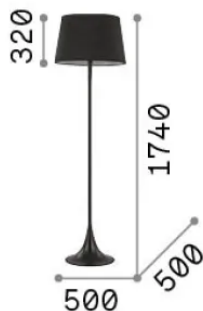

Info generali

Interno - Lampade da terra

Indoor floor lamp with in-built switch and diffuse light emission

Ean	8021696110233
Articolo	LONDON PT1 BIANCO
Installazione	Lampade da terra
Garanzia	5 years
Peso lordo	7.12 kg
Volume	-

Info sorgente e prestazionali

Sorgente integrata	Light bulb (not included)
Sorgente sostituibile	No
Potenza	E27 max 1 x 60 W
Emissione	Diffuse
Consumo massimo	-
Lampadina consigliata	101347 E27 GLOBO D125 08W 3000K CRI80 TRASP