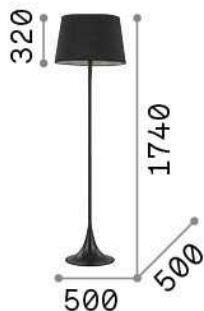

Info generali

Interno - Lampade da terra

Indoor floor lamp with in-built switch and direct/indirect light emission

Ean	8021696110240
Articolo	LONDON PT1 NERO
Installazione	Lampade da terra
Garanzia	5 years
Peso lordo	7.12 kg
Volume	-

Info sorgente e prestazionali

Sorgente integrata	Light bulb (not included)
Sorgente sostituibile	No
Potenza	E27 max 1 x 60 W
Emissione	Direct + Indirect
Consumo massimo	-