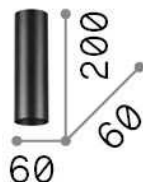

Info generali

Interno - Lampade da soffitto

Indoor ceiling mounted lamp with direct light emission

Ean	8021696285214
Articolo	LOOK PL1 H20 OTTONE
Installazione	Lampade da soffitto
Garanzia	5 years
Peso lordo	0.46 kg
Volume	0.00129 m ³

Info sorgente e prestazionali

Sorgente integrata	Light bulb (included)
Sorgente sostituibile	Replaceable
Potenza	GU10 max 1 x 28 W
Emissione	Direct
Consumo massimo	-
Lampadina inclusa	1 - E14 OLIVA 4W 3000K CRI80 SATIN