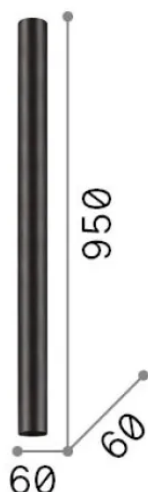

Info generali

Interno - Lampade da soffitto

Indoor ceiling mounted lamp with direct light emission

Ean	8021696259277
Articolo	LOOK PL1 H95 NERO
Installazione	Lampade da soffitto
Garanzia	5 years
Peso lordo	3.31 kg
Volume	0.006104 m ³

Info sorgente e prestazionali

Sorgente integrata	Light bulb (included)
Sorgente sostituibile	Replaceable
Potenza	GU10 max 1 x 28 W
Emissione	Direct
Consumo massimo	-
Lampadina inclusa	123943 GU10 07W 540Lm 3000K CRI90
Lampadina consigliata	123943 GU10 07W 540Lm 3000K CRI90