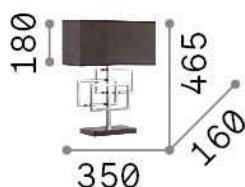

Info generali

Interno - Lampade da tavolo

Indoor table lamp with in-built switch and direct/indirect light emission

Ean	8021696201115
Articolo	LUXURY TL1
Installazione	Lampade da tavolo
Garanzia	5 years
Peso lordo	3.37 kg
Volume	0.033264 m ³

Info sorgente e prestazionali

Sorgente integrata	Light bulb (not included)
Sorgente sostituibile	No
Potenza	E27 max 1 x 60 W
Emissione	Direct + Indirect
Consumo massimo	-