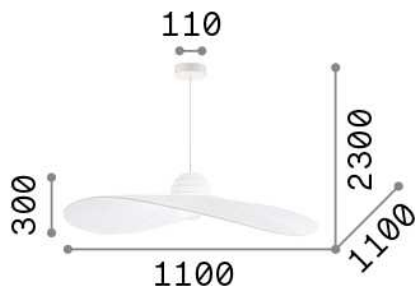

Info generali

Interno - Sospensioni

Indoor suspended lamp with direct light emission

Ean	8021696174402
Articolo	MADAME SP1 NERO
Installazione	Sospensioni
Garanzia	5 years
Peso lordo	3.2 kg
Volume	-

Info tecniche e installative

Peso netto	2.56 kg
Classe di isolamento	II
Grado di protezione	IP20
Conformità	CE
Temperatura d'esercizio	0° ~ +40 °C
Dimmer	Determined by the light bulb
Alimentazione	220-240 V AC
Alimentatore	Not required

Info sorgente e prestazionali

Sorgente integrata	Light bulb (not included)
Sorgente sostituibile	No
Potenza	E27 max 1 x 60 W
Emissione	Direct
Consumo massimo	-