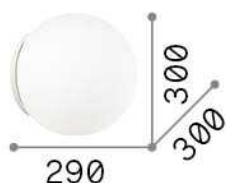

Info sorgente e prestazionali

Sorgente integrata	Light bulb (not included)
Sorgente sostituibile	No
Potenza	E27 max 1 x 42 W
Emissione	Diffuse
Consumo massimo	-