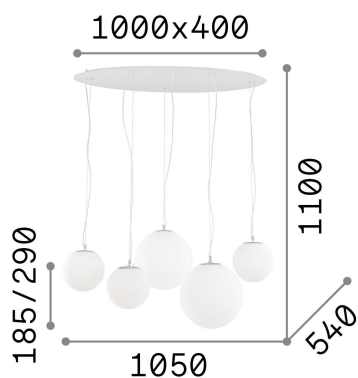

Info generali

Interno - Sospensioni

Indoor suspended lamp with multiple sources and diffuse light emission

Ean	8021696043562
Articolo	MAPA BIANCO SP5
Installazione	Sospensioni
Garanzia	5 years
Peso lordo	11.4 kg
Volume	0.246994 m ³

Info tecniche e installative

Peso netto	8.7 kg
Classe di isolamento	I
Grado di protezione	IP20
Conformità	CE
Temperatura d'esercizio	0° ~ +40 °C
Dimmer	Determined by the light bulb
Alimentazione	220-240 V AC
Alimentatore	Not required

Info sorgente e prestazionali

Sorgente integrata	Light bulb (not included)
Sorgente sostituibile	No
Potenza	E27 max 5 x 42 W
Emissione	Diffuse
Consumo massimo	-