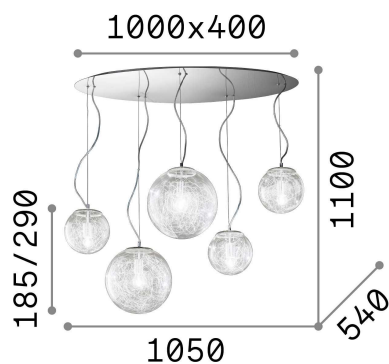

Info generali

Interno - Sospensioni

Indoor suspended lamp with multiple sources and diffuse light emission

Ean	8021696091112
Articolo	MAPA MAX SP5
Installazione	Sospensioni
Garanzia	5 years
Peso lordo	11.11 kg
Volume	0.245565 m ³

Info tecniche e installative

Peso netto	8.4 kg
Classe di isolamento	I
Grado di protezione	IP20
Conformità	CE
Temperatura d'esercizio	0° ~ +40 °C
Dimmer	Determined by the light bulb
Alimentazione	220-240 V AC
Alimentatore	Not required

Info sorgente e prestazionali

Sorgente integrata	Light bulb (not included)
Sorgente sostituibile	No
Potenza	E27 max 5 x 42 W
Emissione	Diffuse
Consumo massimo	-