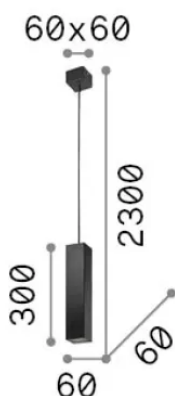

Info generali

Interno - Lampade da tavolo

Indoor table lamp with in-built switch and diffuse light emission

Ean	8021696000206
Articolo	MAPA TL1 D40
Installazione	Lampade da tavolo
Garanzia	5 years
Peso lordo	4.41 kg
Volume	0.135424 m ³

Info tecniche e installative

Peso netto	3.52 kg
Classe di isolamento	II
Grado di protezione	IP20
Conformità	CE
Temperatura d'esercizio	0° ~ +40 °C
Dimmer	Non-dimmable
Alimentazione	220-240 V AC
Alimentatore	Not required

Info sorgente e prestazionali

Sorgente integrata	Light bulb (not included)
Sorgente sostituibile	No
Potenza	E27 max 1 x 42 W
Emissione	Diffuse
Consumo massimo	-
Lampadina consigliata	119571 E27 GOCCIA 08W 3000K CRI80 TRASP