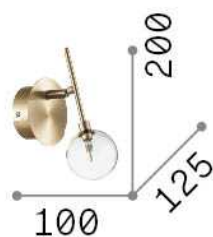

Info generali

Interno - Lampade da parete

Indoor ceiling or wall mounted adjustable lamp with diffuse light emission

Ean	8021696200330
Articolo	MARACAS AP1
Installazione	Lampade da parete
Garanzia	5 years
Peso lordo	0.39 kg
Volume	0.003375 m ³

Info tecniche e installative

Peso netto	0.28 kg
Classe di isolamento	II
Grado di protezione	IP20
Conformità	CE
Temperatura d'esercizio	0° ~ +40 °C
Dimmer	NO, On-Off
Alimentazione	220-240 V AC 50/60 Hz
Alimentatore	In-built, included Replaceable (by qualified operators only), electronic
Orientabilità	YES

Info sorgente e prestazionali

Sorgente integrata	Light bulb (included)
Sorgente sostituibile	Replaceable
Potenza	G4 max 1 x 2 W
Emissione	Diffuse
Consumo massimo	-
Lampadina inclusa	1 - E14 OLIVA 4W 3000K CRI80 SATIN