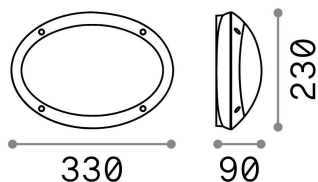

Info sorgente e prestazionali

Sorgente integrata	Light bulb (not included)
Sorgente sostituibile	No
Potenza	E27 max 1 x 23 W
Emissione	Diffuse
Consumo massimo	-