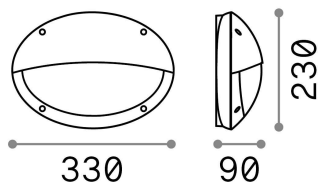

Info sorgente e prestazionali

Sorgente integrata	Light bulb (not included)
Sorgente sostituibile	No
Potenza	E27 max 1 x 23 W
Emissione	Direct
Consumo massimo	-